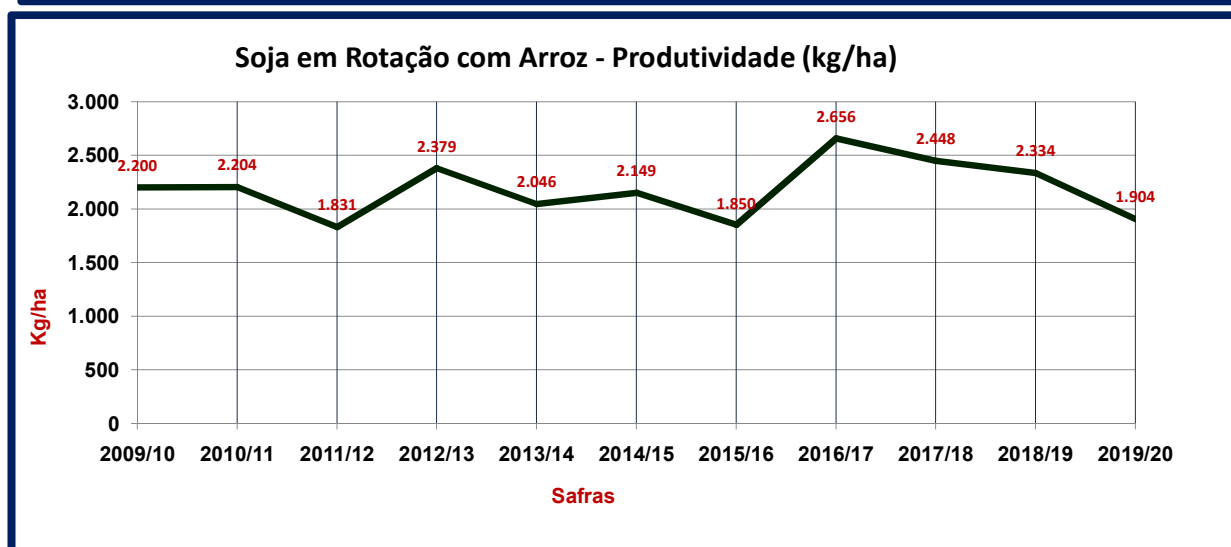

SAFRA	ÁREA (ha)	PRODUTIVIDADE (kg/ha)
2009/10	11.150	2.200
2010/11	56.981	2.204
2011/12	121.166	1.831
2012/13	215.171	2.379
2013/14	287.008	2.046
2014/15	284.127	2.149
2015/16	270.368	1.850
2016/17	280.974	2.656
2017/18	297.504	2.448
2018/19	322.433	2.334
2019/20	341.565	1.904

¹A produtividade é calculado pela média ponderada do Estado.

Instituto Rio Grandense do Arroz/Irga

Av. Farrapos, 3.999 – Bairro: Navegantes – Porto Alegre/RS - CEP: 90.220-007

www.irga.rs.gov.br (51)3288-0400 @irgars /irgars @irgars