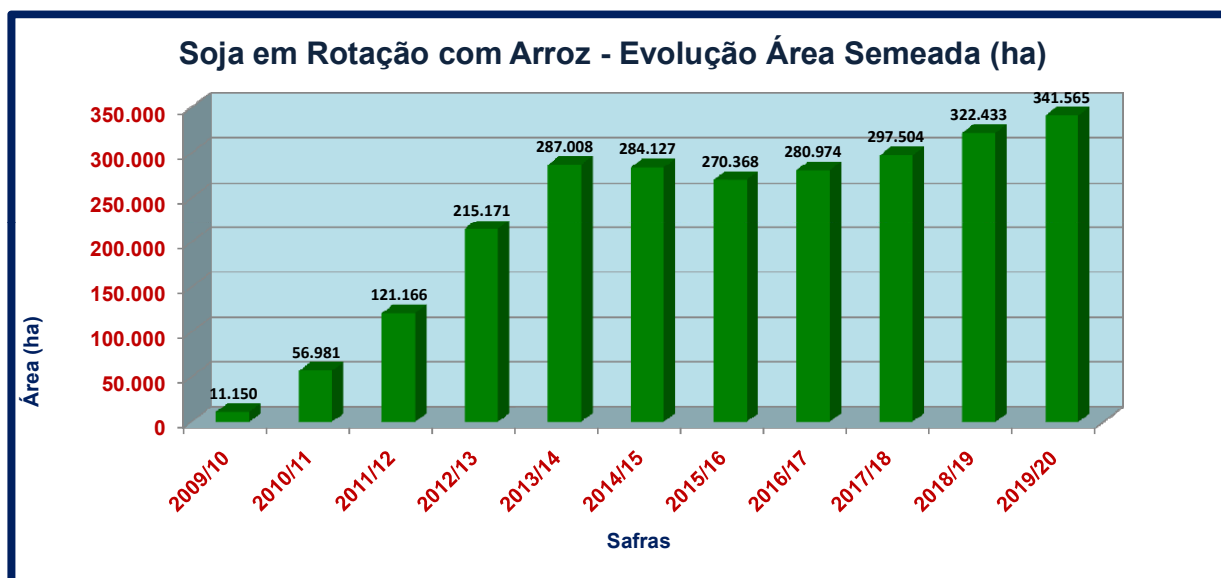

SAFRA	ÁREA (ha)	PRODUTIVIDADE (kg/ha)
2009/10	11.150	2.200
2010/11	56.981	2.204
2011/12	121.166	1.831
2012/13	215.171	2.379
2013/14	287.008	2.046
2014/15	284.127	2.149
2015/16	270.368	1.850
2016/17	280.974	2.656
2017/18	297.504	2.448
2018/19	322.433	2.334
2019/20	341.565	1.904

<sup>1</sup>A produtividade é calculado pela média ponderada do Estado.

Instituto Rio Grandense do Arroz/Irga

Av. Farrapos, 3.999 – Bairro: Navegantes – Porto Alegre/RS - CEP: 90.220-007

www.irga.rs.gov.br (51)3288-0400 @irgars /irgars @irgars