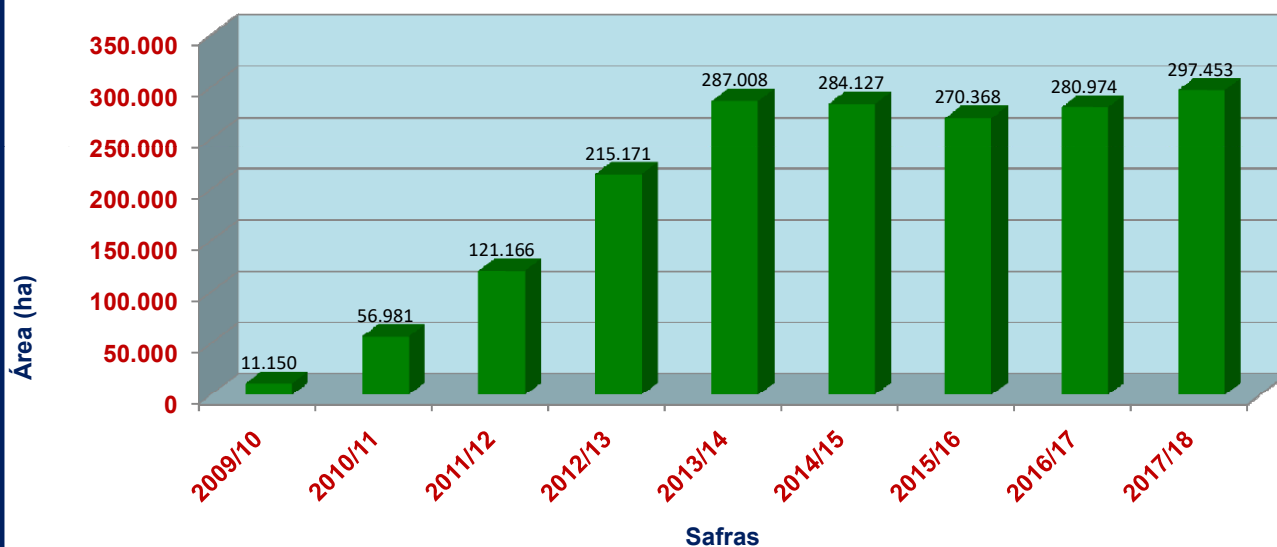

Instituto Rio Grandense do Arroz

Governo do Estado do Rio Grande do Sul

Secretaria da Agricultura, Pecuária e Irrigação

Instituto Rio Grandense do Arroz

SAFRA	ÁREA (ha)	PRODUTIVIDADE (kg/ha)
2009/10	11.150	2.200
2010/11	56.981	2.204
2011/12	121.166	1.831
2012/13	215.171	2.379
2013/14	287.008	2.046
2014/15	284.127	2.149
2015/16	270.368	1.850
2016/17	280.974	2.656
2017/18	297.453	2.448

¹A produtividade é calculado pela média ponderada do Estado.

Soja em Rotação com Arroz - Evolução Área Semeada (ha)

Soja em Rotação com Arroz - Produtividade (kg/ha)